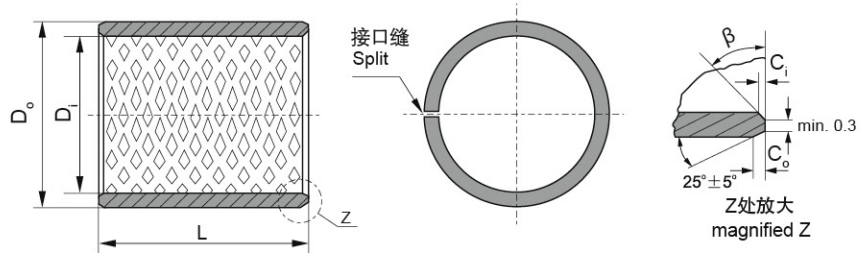

# BY-4B 青铜轴套 Bronze Sleeve Bushing

内外倒角 ID and OD chamfers

$S_3$	$C_o$	$C_i$	$\beta$
0.75	0.5±0.3	0.25±0.2	35°±5°
1.00	0.6±0.3	0.30±0.2	35°±5°
1.50	0.7±0.3	0.50±0.3	35°±5°

$S_3$	$C_o$	$C_i$	$\beta$
2.00	1.2±0.4	0.50±0.3	35°±5°
2.50	1.8±0.6	0.60±0.3	45°±5°

单位Unit: mm

内径 $D_i$ $\phi d$	外径 $D_o$ $\phi D$	长度 $L$ <sup>0</sup> <sub>-0.40</sub>												
		10	15	20	25	30	35	40	50	60	70	80	90	100
10	12	1010	1015	1020										
12	14	1210	1215	1220										
14	16	1410	1415	1420	1425									
15	17	1510	1515	1520	1525									
16	18	1610	1615	1620	1625									
18	20	1810	1815	1820	1825									
20	23	2010	2015	2020	2025									
22	25	2210	2215	2220	2225	2230								
24	27		2415	2420	2425	2430								
25	28		2515	2520	2525	2530								
28	31		2815	2820	2825	2830								
30	34		3015	3020	3025	3030	3035	3040						
32	36		3215	3220	3225	3230	3235	3240						
35	39		3515	3520	3525	3530	3535	3540						
40	44			4020	4025	4030	4035	4040	4050					
45	50			4520	4525	4530	4535	4540	4550					
50	55			5020	5025	5030	5035	5040	5050	5060				
55	60			5520	5525	5530	5535	5540	5550	5560				
60	65				6025	6030	6035	6040	6050	6060	6070			
65	70					6530	6535	6540	6550	6560	6570			
70	75					7030	7035	7040	7050	7060	7070	7080		
75	80					7530	7535	7540	7550	7560	7570	7580		
80	85					8030	8035	8040	8050	8060	8070	8080		
85	90					8530	8535	8540	8550	8560	8570	8580	8590	
90	95					9030	9035	9040	9050	9060	9070	9080	9090	
95	100							9540	9550	9560	9570	9580	9590	95100