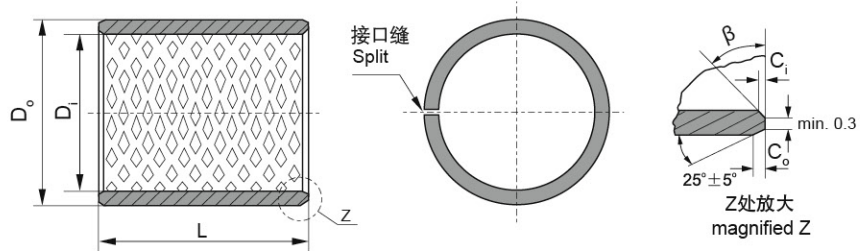

BY-4C 青铜轴套 Bronze Sleeve Bushing

内外倒角 ID and OD chamfers

S_3	C_o	C_i	β
0.75	0.5±0.3	0.25±0.2	35°±5°
1.00	0.6±0.3	0.30±0.2	35°±5°
1.50	0.7±0.3	0.50±0.3	35°±5°

S_3	C_o	C_i	β
2.00	1.2±0.4	0.50±0.3	35°±5°
2.50	1.8±0.6	0.60±0.3	45°±5°

单位Unit: mm

内径 D_i ϕd	外径 D_o ϕD	长度 L ⁰ _{-0.40}												
		10	15	20	25	30	35	40	50	60	70	80	90	100
10	12	1010	1015	1020										
12	14	1210	1215	1220										
14	16	1410	1415	1420	1425									
15	17	1510	1515	1520	1525									
16	18	1610	1615	1620	1625									
18	20	1810	1815	1820	1825									
20	23	2010	2015	2020	2025									
22	25	2210	2215	2220	2225	2230								
24	27		2415	2420	2425	2430								
25	28		2515	2520	2525	2530								
28	31		2815	2820	2825	2830								
30	34		3015	3020	3025	3030	3035	3040						
32	36		3215	3220	3225	3230	3235	3240						
35	39		3515	3520	3525	3530	3535	3540						
40	44			4020	4025	4030	4035	4040	4050					
45	50			4520	4525	4530	4535	4540	4550					
50	55			5020	5025	5030	5035	5040	5050	5060				
55	60			5520	5525	5530	5535	5540	5550	5560				
60	65				6025	6030	6035	6040	6050	6060	6070			
65	70					6530	6535	6540	6550	6560	6570			
70	75					7030	7035	7040	7050	7060	7070	7080		
75	80					7530	7535	7540	7550	7560	7570	7580		
80	85					8030	8035	8040	8050	8060	8070	8080		
85	90					8530	8535	8540	8550	8560	8570	8580	8590	
90	95					9030	9035	9040	9050	9060	9070	9080	9090	
95	100							9540	9550	9560	9570	9580	9590	95100